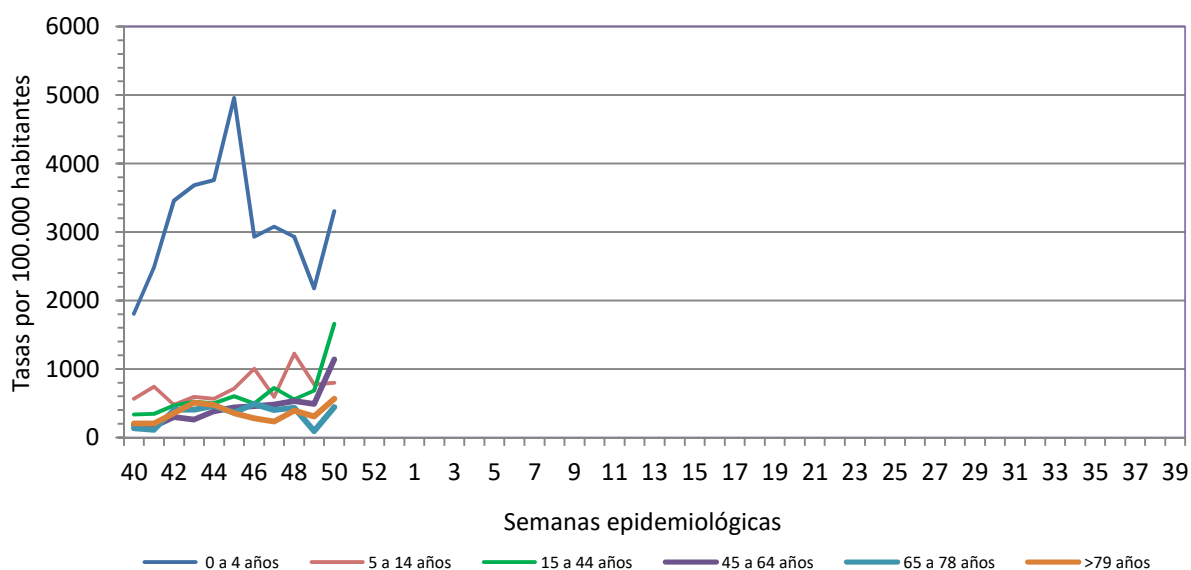

Número de casos notificados en la semana	359
Tasa de incidencia semanal (por cien mil habitantes)	1211,47

Tasas de incidencia semanal IRAs. Detecciones no centinela de Gripe y Virus Respiratorio Sincitial.
Red Centinela La Rioja TEMPORADA 2021-2022

Tasas de incidencia semanal IRAs por grupo de edad.
Red Centinela La Rioja TEMPORADA 2021-2022

VIGILANCIA DE INFECCIÓN RESPIRATORIA AGUDA GRAVE. SEMANA 50/2021

Número de casos IRAG notificados en la semana	69
Población semanal cubierta	239130
Tasa de incidencia semanal (por cien mil habitantes)	28,85

Tasas de incidencia semanal IRAG por grupo de edad.
Red Centinela La Rioja TEMPORADA 2021-2022

Tasas de incidencia semanal IRAG por sexo
Red Centinela La Rioja TEMPORADA 2021-2022