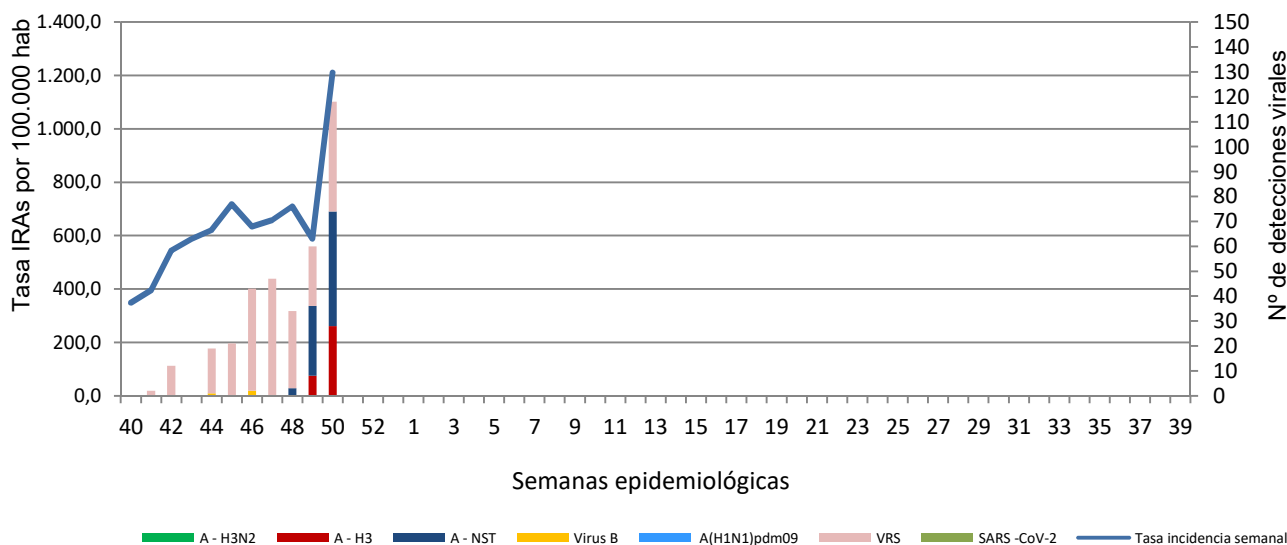

Número de casos notificados en la semana	359
Tasa de incidencia semanal (por cien mil habitantes)	1211,47

Tasas de incidencia semanal IRAs. Detecciones no centinela de Gripe y Virus Respiratorio Sincitial.
Red Centinela La Rioja TEMPORADA 2021-2022

Tasas de incidencia semanal IRAs por grupo de edad.
Red Centinela La Rioja TEMPORADA 2021-2022

VIGILANCIA DE INFECCIÓN RESPIRATORIA AGUDA GRAVE. SEMANA 50/2021

Número de casos IRAG notificados en la semana	69
Población semanal cubierta	239130
Tasa de incidencia semanal (por cien mil habitantes)	28,85