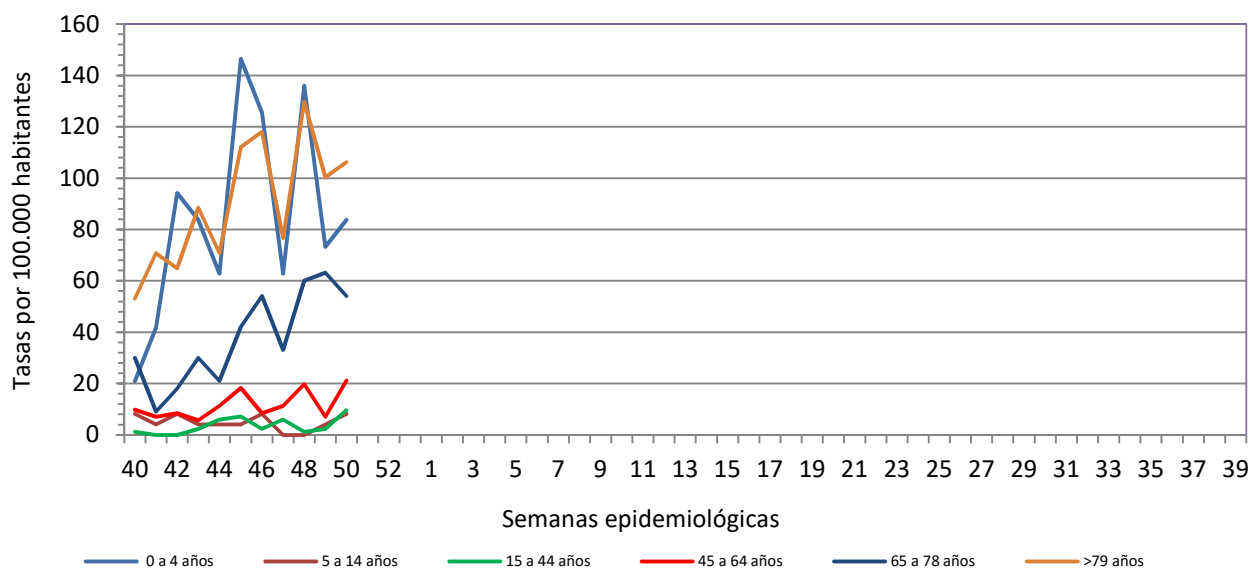

Número de casos notificados en la semana	359
Tasa de incidencia semanal (por cien mil habitantes)	1211,47

Tasas de incidencia semanal IRAs. Detecciones no centinela de Gripe y Virus Respiratorio Sincitial.
Red Centinela La Rioja TEMPORADA 2021-2022

Tasas de incidencia semanal IRAs por grupo de edad.
Red Centinela La Rioja TEMPORADA 2021-2022

VIGILANCIA DE INFECCIÓN RESPIRATORIA AGUDA GRAVE. SEMANA 50/2021

Número de casos IRAG notificados en la semana	69
Población semanal cubierta	239130
Tasa de incidencia semanal (por cien mil habitantes)	28,85

Tasas de incidencia semanal IRAG por grupo de edad.
Red Centinela La Rioja TEMPORADA 2021-2022

Tasas de incidencia semanal IRAG por sexo
Red Centinela La Rioja TEMPORADA 2021-2022